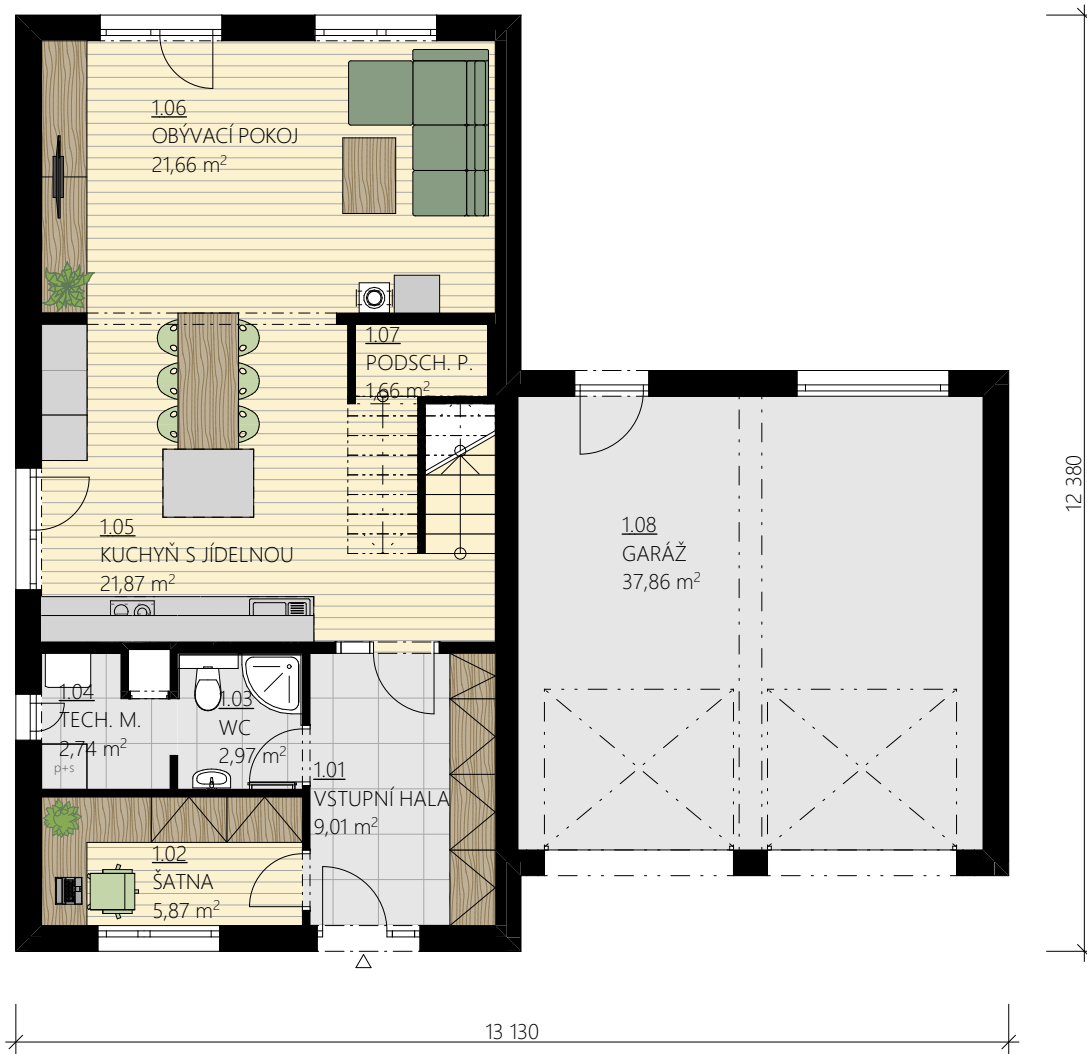

# KLASIK K 208-SK-P.01.A - PŮDORYS 1.NP

Kategorie: 6+KK  
Zastavěná plocha: 125,78 m<sup>2</sup>  
Podlahová plocha: 207,73 m<sup>2</sup>

| LEGENDA MÍSTNOSTÍ - 1.NP |                   |                             |
|--------------------------|-------------------|-----------------------------|
| OZN.                     | MÍSTNOST          | PLOCHA (m <sup>2</sup> )    |
| 1.01                     | VSTUPNÍ HALA      | 9,01                        |
| 1.02                     | ŠATNA             | 5,87                        |
| 1.03                     | WC                | 2,97                        |
| 1.04                     | TECH. M.          | 2,74                        |
| 1.05                     | KUCHYŇ S JÍDELNOU | 21,87                       |
| 1.06                     | OBÝVACÍ POKOJ     | 21,66                       |
| 1.07                     | PODSCH. P.        | 1,66                        |
| 1.08                     | GARÁŽ             | 37,86                       |
|                          |                   | <b>103,66 m<sup>2</sup></b> |

**Pozn:**

- > Vodoměrná sestava je přístupná z místnosti 1.04
- > Elektro rozvaděč je přístupný z místnosti 1.04
- > Plynový kotel je umístěn v místnosti 1.04